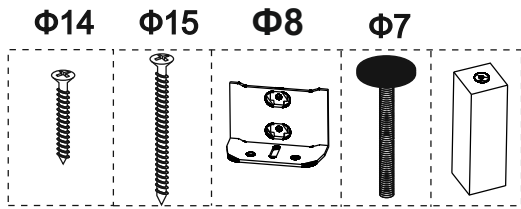

Φ15

4x

Φ16

13x

* - комплектация №1 (шток+эксцентрик)

** - комплектация №2 (шток+эксцентрик)

Перед установкой эксцентрика комплектации «*» проверить и совместить стрелку на пластиковом корпусе и металлической части эксцентрика

При установке эксцентрика необходимо соблюдать направление стрелки на эксцентрике в сторону отверстия

2

3

4

x4

5

6

7