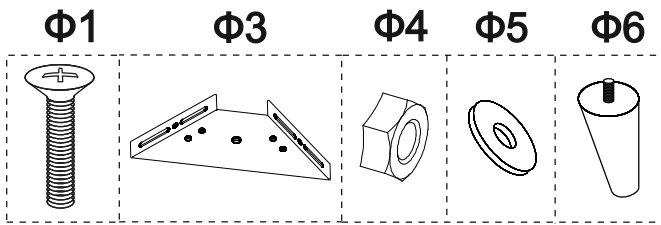

Φ15

4x

Φ16

13x

* - комплектация №1 (шток+эксцентрик)

** - комплектация №2 (шток+эксцентрик)

Перед установкой эксцентрика комплектации «*» проверить и совместить стрелку на пластиковом корпусе и металлической части эксцентрика

При установке эксцентрика необходимо соблюдать направление стрелки на эксцентрике в сторону отверстия

2

3

4

x4

5

6

7